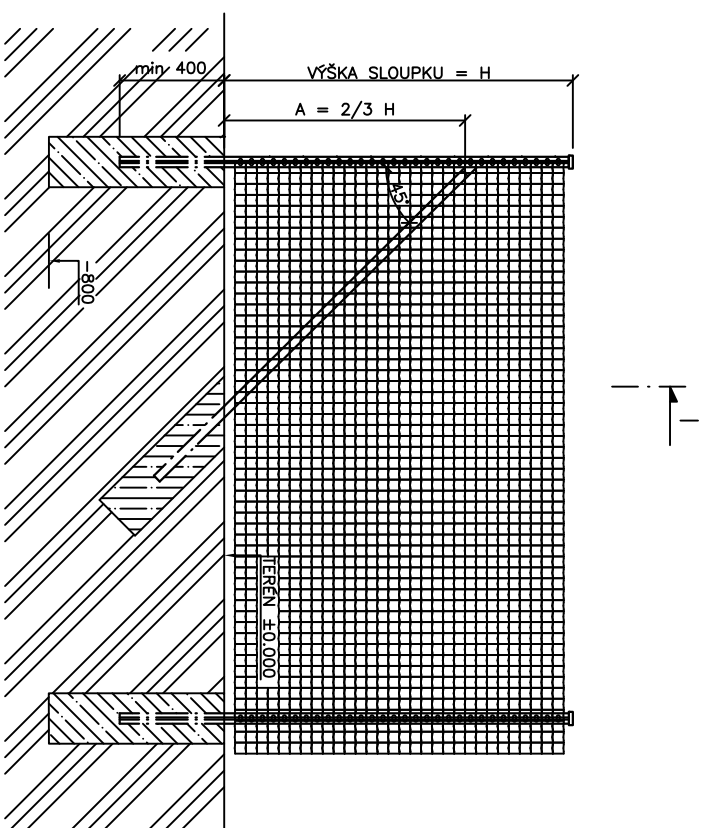

# DETAIL – SVAŘOVANÁ SÍŤ PILONET HEAVY – INSTALACE VE VOLNÉM TERÉNU

ŘEZ I-I

ŘEZ J-J

MAX 25 000 mm