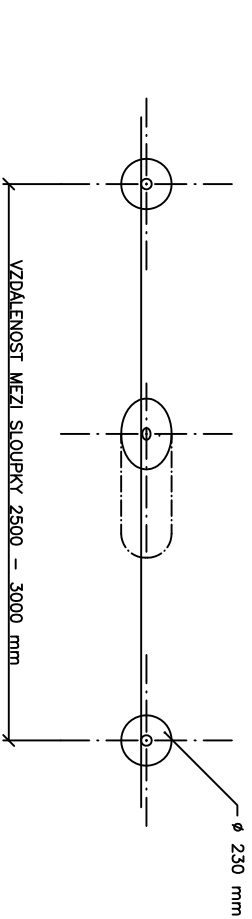

# DETAIL – SVAŘOVANÁ SÍŤ PILONET HEAVY – INSTALACE VE VOLNÉM TERÉNU

ŘEZ I-I

ŘEZ J-J

MAX 25 000 mm