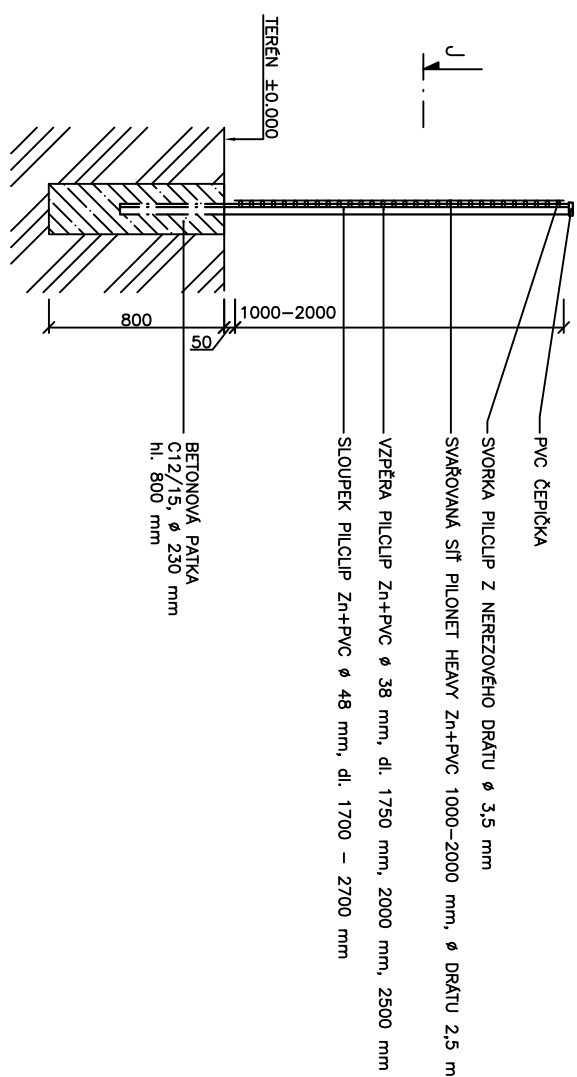

# DETAIL – SVAŘOVANÁ SÍŤ PILONET HEAVY – INSTALACE VE VOLNÉM TERÉNU

ŘEZ I-I

ŘEZ J-J

MAX 25 000 mm