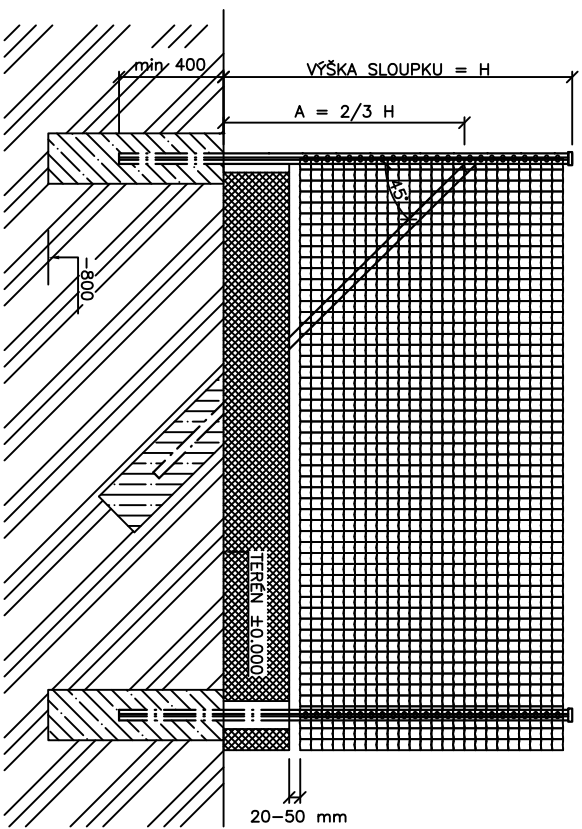

# DETAIL – SVAŘOVANÁ SÍŤ PILONET HEAVY+PODHRABOVÁ DESKA – INSTALACE VE VOLNÉM TERÉNU

ŘEZ I-I

ŘEZ J-J

MAX 25 000 mm