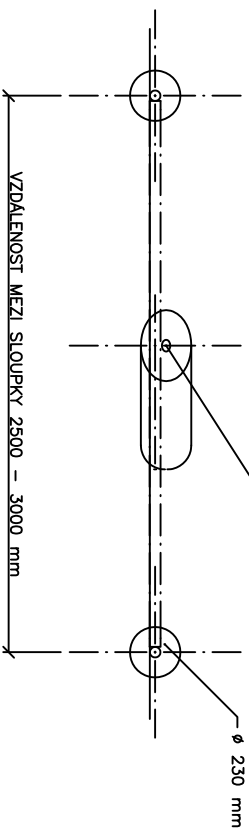

# DETAIL – SVAŘOVANÁ SÍŤ PILONET HEAVY+PODHRABOVÁ DESKA – INSTALACE VE VOLNÉM TERÉNU

ŘEZ I-I

ŘEZ J-J

MAX 25 000 mm