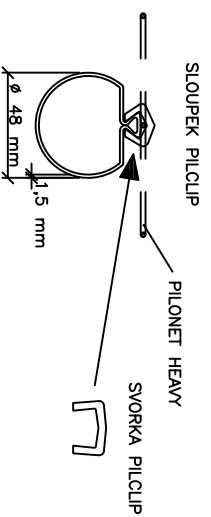

# DETAIL – SVAŘOVANÁ SÍŤ PILONET HEAVY+PODHRABOVÁ DESKA – INSTALACE VE VOLNÉM TERÉNU

ŘEZ I-I

ŘEZ J-J

MAX 25 000 mm