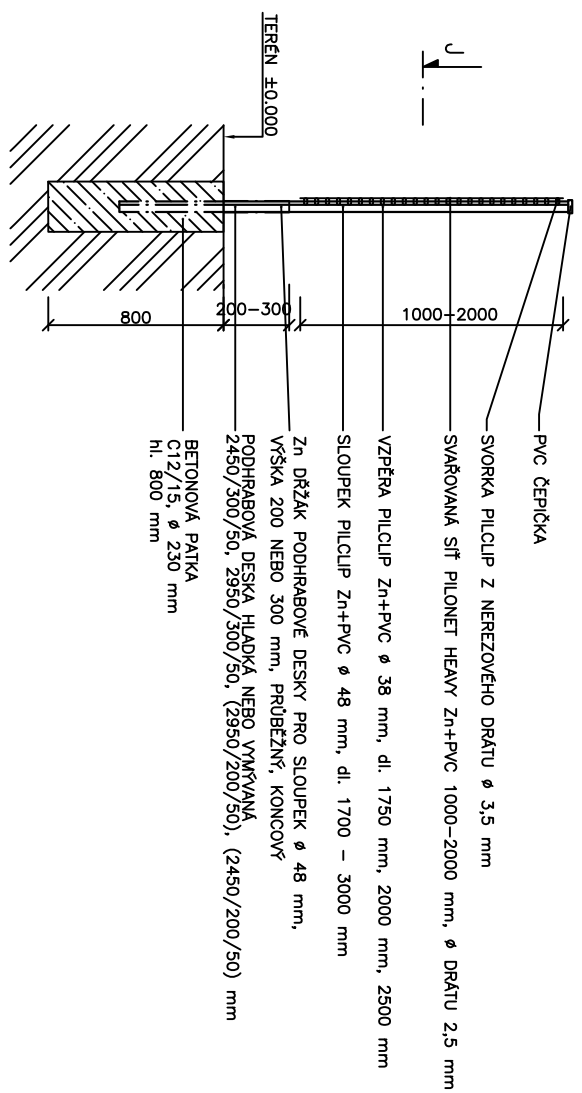

# DETAIL – SVAŘOVANÁ SÍŤ PILONET HEAVY+PODHRABOVÁ DESKA – INSTALACE VE VOLNÉM TERÉNU

ŘEZ I-I

ŘEZ J-J

MAX 25 000 mm