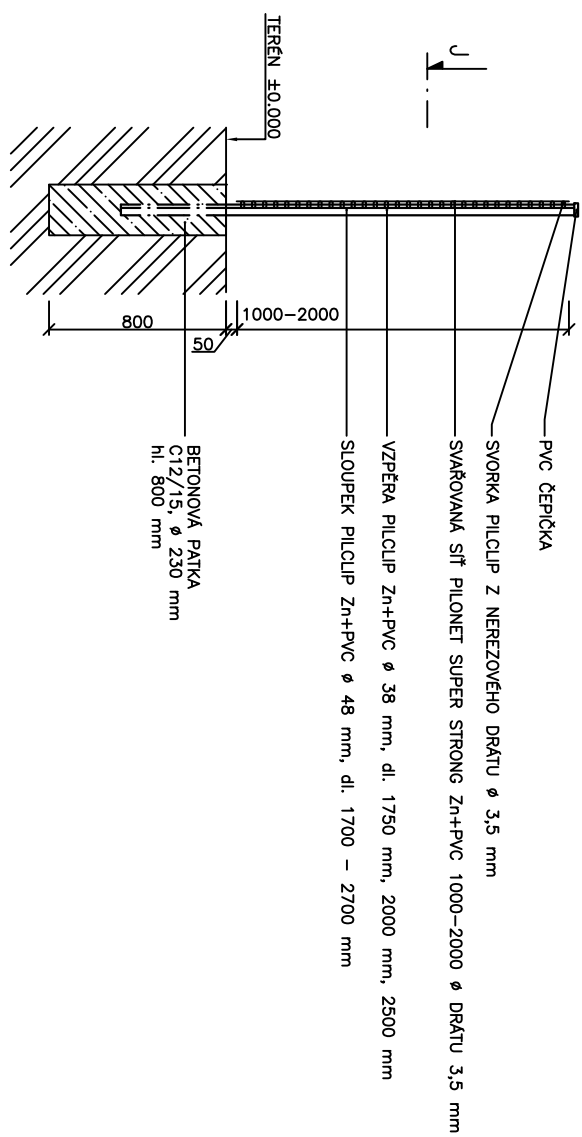

DETAIL – SVAŘOVANÁ SÍŤ PILONET SUPER STRONG – INSTALACE VE VOLNÉM TERÉNU

ŘEZ I-I

ŘEZ J-J

MAX 25 000 mm