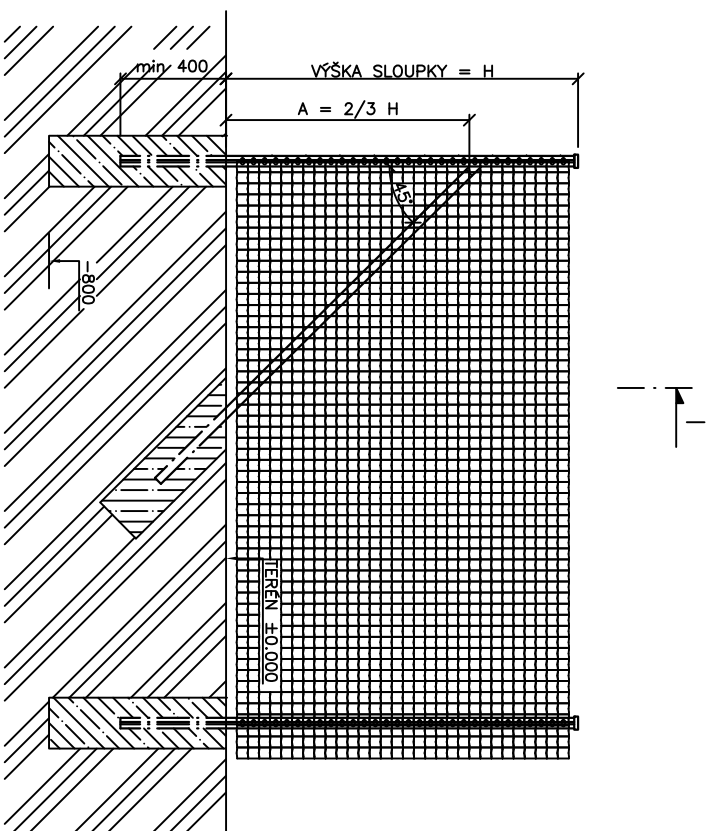

DETAIL – SVAŘOVANÁ SÍŤ PILONET SUPER STRONG – INSTALACE VE VOLNÉM TERÉNU

ŘEZ I-I

ŘEZ J-J

MAX 25 000 mm