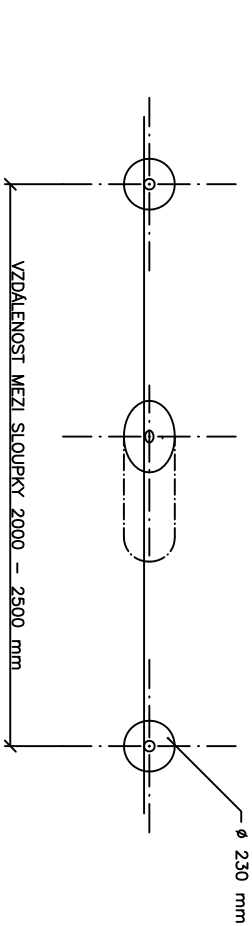

DETAIL – SVAŘOVANÁ SÍŤ PILONET SUPER STRONG – INSTALACE VE VOLNÉM TERÉNU

ŘEZ I-I

ŘEZ J-J

MAX 25 000 mm