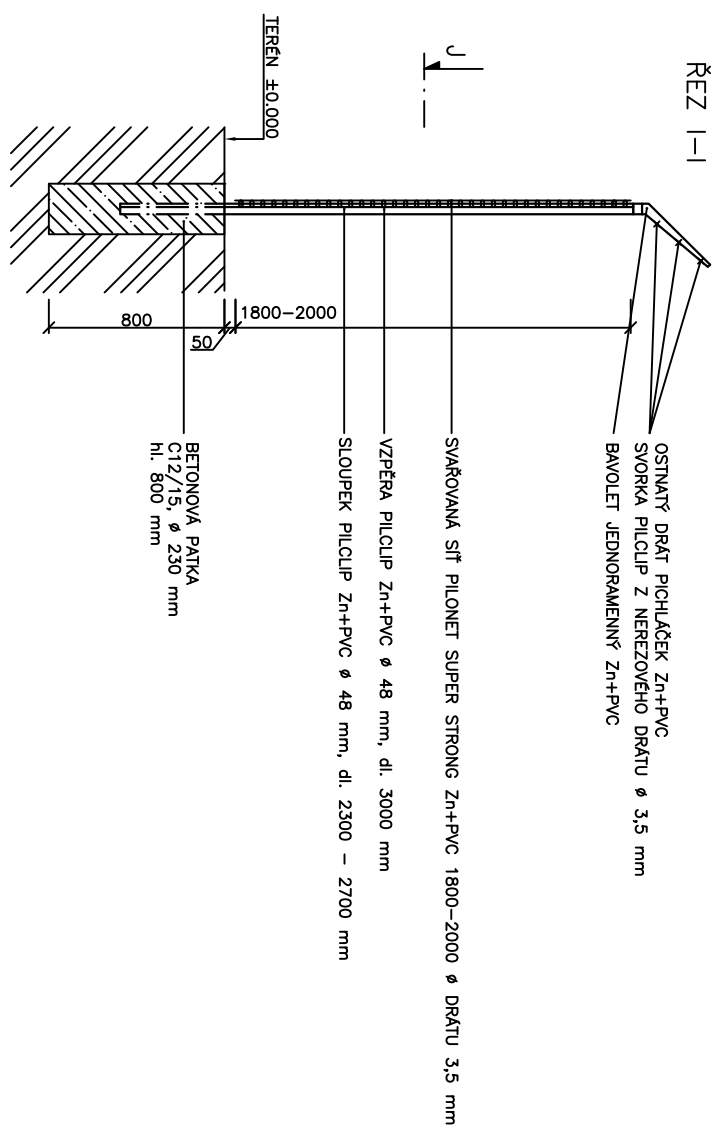

DETAIL – SVAŘOVANÁ SÍŤ PILONET SUPER STRONG+BAVOLET JEDNORAMENNÝ – INSTALACE VE VOLNÉM TERÉNU

ŘEZ J-J

MAX 25 000 mm