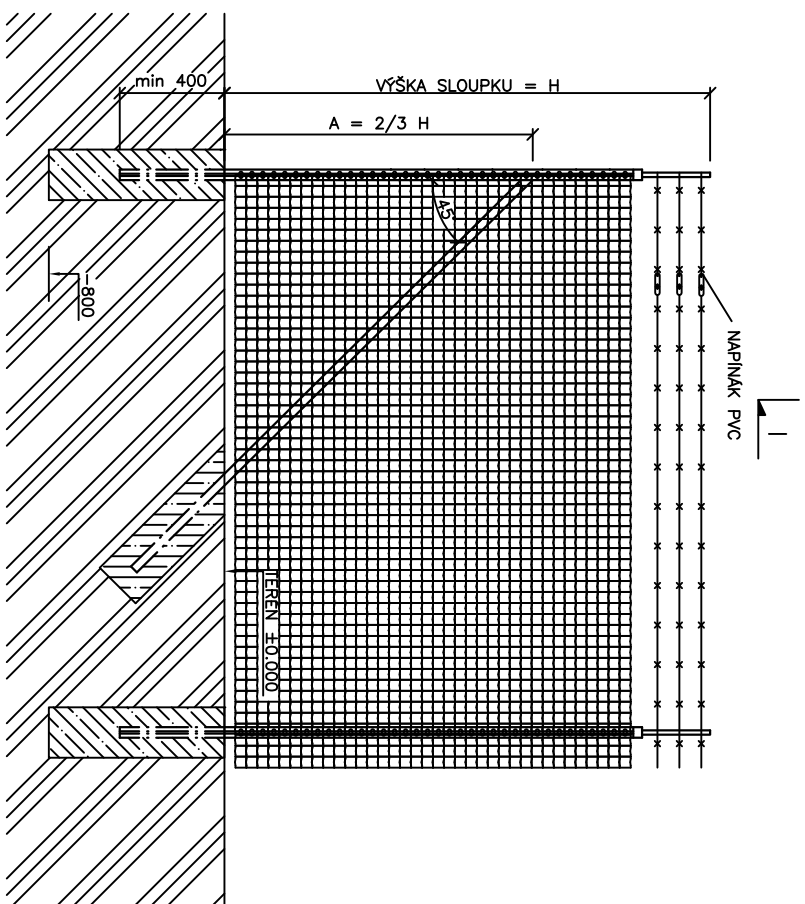

DETAIL – SVAŘOVANÁ SÍŤ PILONET SUPER STRONG+BAVOLET JEDNORAMENNÝ – INSTALACE VE VOLNÉM TERÉNU

ŘEZ J-J

MAX 25 000 mm