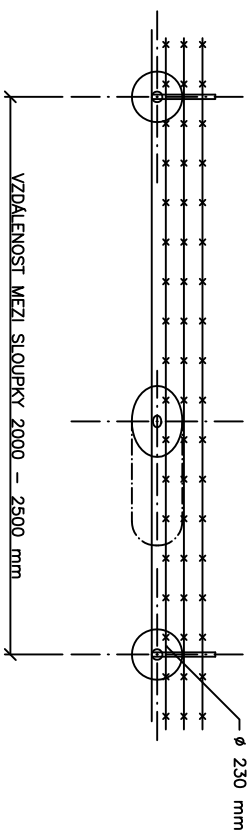

DETAIL – SVAŘOVANÁ SÍŤ PILONET SUPER STRONG+BAVOLET JEDNORAMENNÝ – INSTALACE VE VOLNÉM TERÉNU

ŘEZ J-J

MAX 25 000 mm