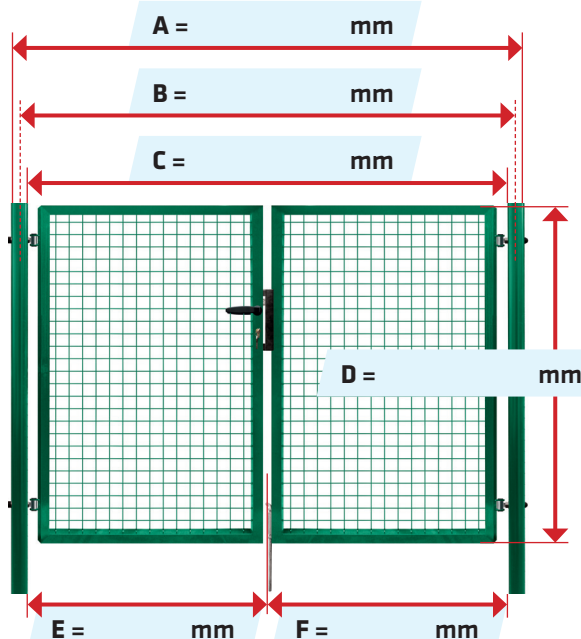

PŘI POHLEDU Z INTERIÉRU SE KŘÍDLA BRÁNY OTEVÍRAJÍ DO:

PROVEDENÍ RÁMU

- trubka Ø38 mm
- profil 40 × 40 mm
- profil 60 × 40 mm
- profil 60 × 60 mm
- profil 80 × 80 mm
- jiný

PANTY

- IDEAL®
- PILGATE®
- do zdi
- pant s destičkou na 4 šrouby 

SLOUPKY

- kulaté Ø60 mm
- kulaté Ø76 mm
- profil 60 × 60 mm
- profil 80 × 80 mm
- profil 100 × 100 mm
- profil 120 × 120 mm
- profil 140 × 140 mm
- upevnění do betonu
- upevnění na standardní platle (na beton)
- upevnění na asymetrické platle (na beton)
- bez sloupků

VÝPLŇ, KTEROU LZE PŘIVAŘIT K RÁMU, NEBO DO RÁMU

- jackel 25 × 25mm (mezera 110 mm)
- jackel 20 × 20mm (mezera 100 mm)
- PILOFOR® SUPER 50 × 200 mm (dva vodorovné dráty 6 mm, jeden svislý 5 mm)

UCHYCENÍ VÝPLNĚ