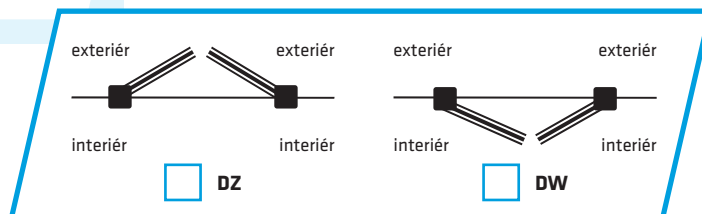

Zn Zn + PVC barva RAL

PŘÍSLUŠENSTVÍ

- | | | |
|--|--|---|
| <input type="checkbox"/> klika - klika | <input type="checkbox"/> zástrč obyčejná | <input type="checkbox"/> zámek klasický |
| <input type="checkbox"/> klika - koule | <input type="checkbox"/> zástrč zamykací | <input type="checkbox"/> zámek LOCINOX |
| <input type="checkbox"/> oko - oko | <input type="checkbox"/> zástrč LOCINOX | |
| <input type="checkbox"/> nerezová varianta kování | <input type="checkbox"/> jiné <input type="text"/> | |
| <input type="checkbox"/> jiné <input type="text"/> | | |

PŘI POHLEDU Z INTERIÉRU SE KŘÍDLA BRÁNY OTEVÍRAJÍ DO:

PROVEDENÍ RÁMU

- trubka Ø38 mm
- profil 40 × 40 mm
- profil 60 × 40 mm
- profil 60 × 60 mm
- profil 80 × 80 mm
- jiný

PANTY

- IDEAL®
- PILGATE®
- do zdi
- pant s destičkou na 4 šrouby 

SLOUPKY

- kulaté Ø60 mm
- kulaté Ø76 mm
- profil 60 × 60 mm
- profil 80 × 80 mm
- profil 100 × 100 mm
- profil 120 × 120 mm
- profil 140 × 140 mm
- upevnění do betonu
- upevnění na standardní platle (na beton)
- upevnění na asymetrické platle (na beton)
- bez sloupků

VÝPLŇ, KTEROU LZE PŘIVAŘIT K RÁMU, NEBO DO RÁMU

- jackel 25 × 25mm (mezera 110 mm)
- jackel 20 × 20mm (mezera 100 mm)
- PILOFOR® SUPER 50 × 200 mm (dva vodorovné dráty 6 mm, jeden svislý 5 mm)

UCHYCENÍ VÝPLNĚ