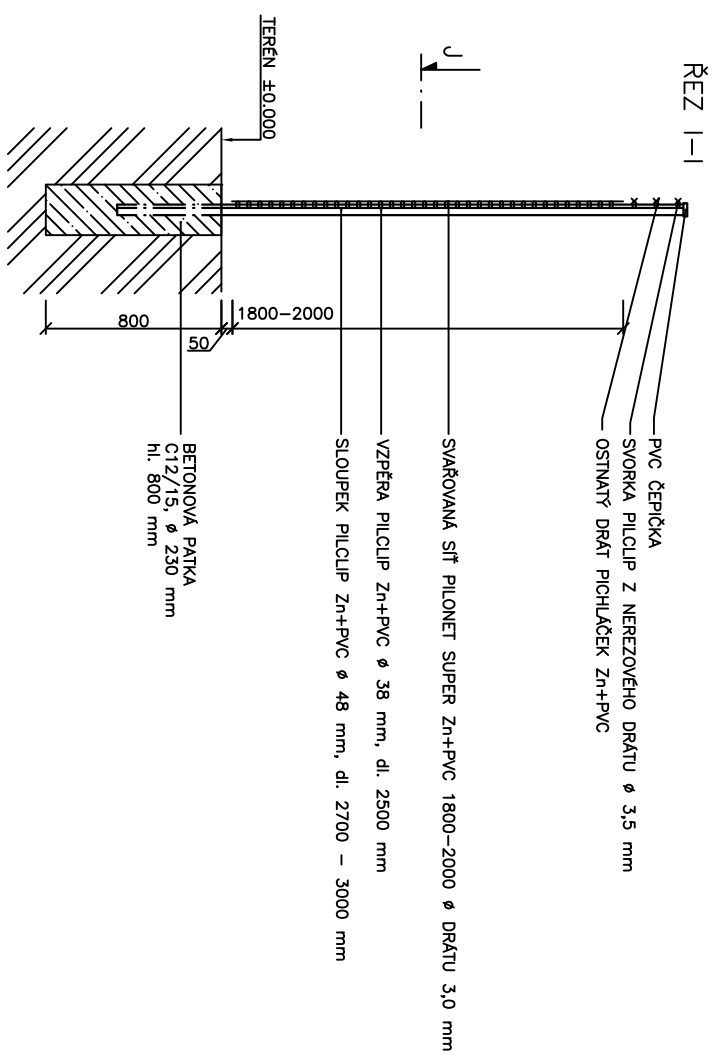

DETAIL – SVAŘOVANÁ SÍŤ PILONET SUPER+3 ŘADY OST. DRÁTU – INSTALACE VE VOLNÉM TERÉNU

ŘEZ J–J