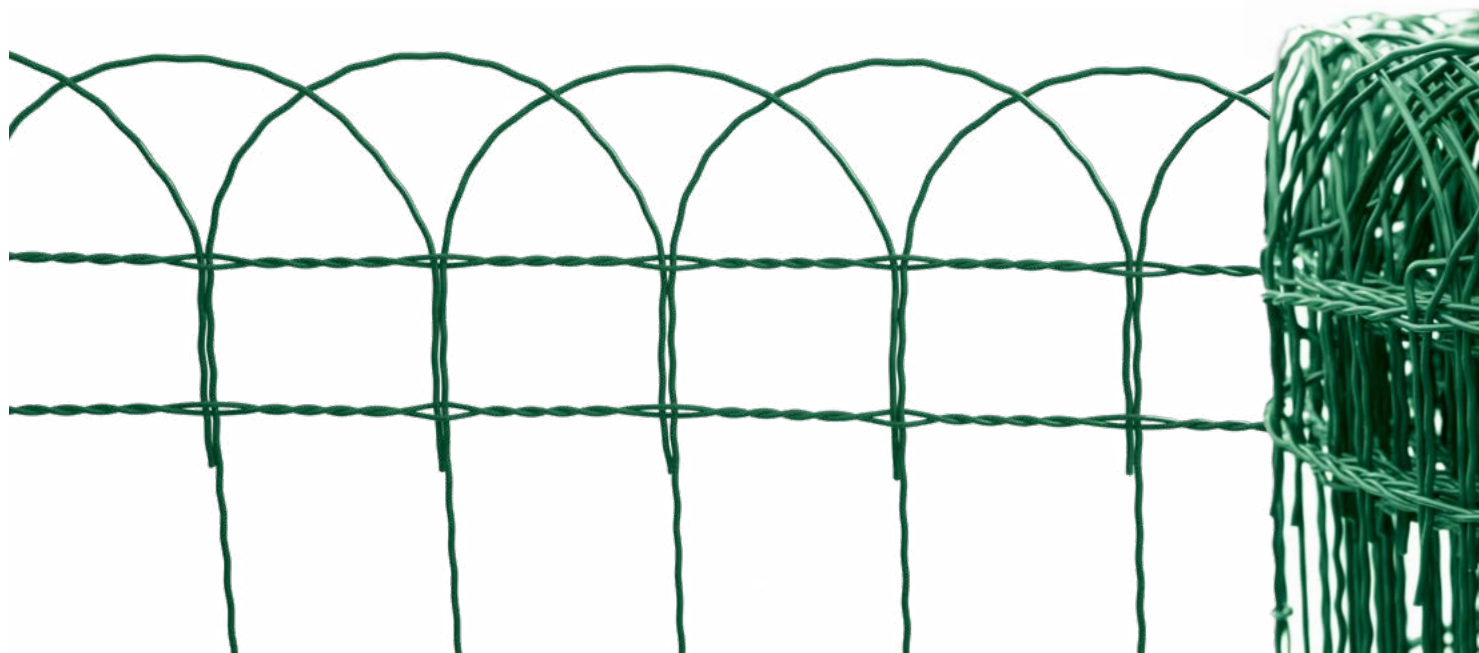

Ziergeflecht - DEKORAN®

Produktbeschreibung	Höhe (mm)	Produktbeschreibung	Höhe (mm)
 <p>DEKORAN® Ziergeflecht mit dekorativem Bogenmotiv Maschenweite 90 × 150 mm Draht-Ø: waagrecht 2,50 mm senkrecht 3,00 mm verzinkt und PVC-beschichtet Farbe grün RAL 6005</p> <p>●</p>	250	 <p>DEKORAN® Ziergeflecht mit dekorativem Bogenmotiv Maschenweite 90 × 150 mm Draht-Ø: waagrecht 2,50 mm senkrecht 3,00 mm verzinkt und PVC-beschichtet Farbe grün RAL 6005</p> <p>●</p>	250
	400		400
	650		650
	900		900
	Rolle je 10 m		Rolle je 25 m
			1200

ANWENDUNGSBEREICH: Strauch-, Blumenbeet-, Park- und Bürgersteigumzäunung...

Pfosten zum Ziergeflecht

Produktbeschreibung	Höhe/Durchmesser (mm)
Metallpfosten mit PVC inkl. Kappen mit Ösen für Führungsdraht	700/16
Farbe grün RAL 6005	1000/20
	1200/20

- eleganter geflochtener Gartenzaun
- alternativ verflochtene waagerechte Drähte
- eine ideale Lösung für Blumenbeete
- einfache Installation