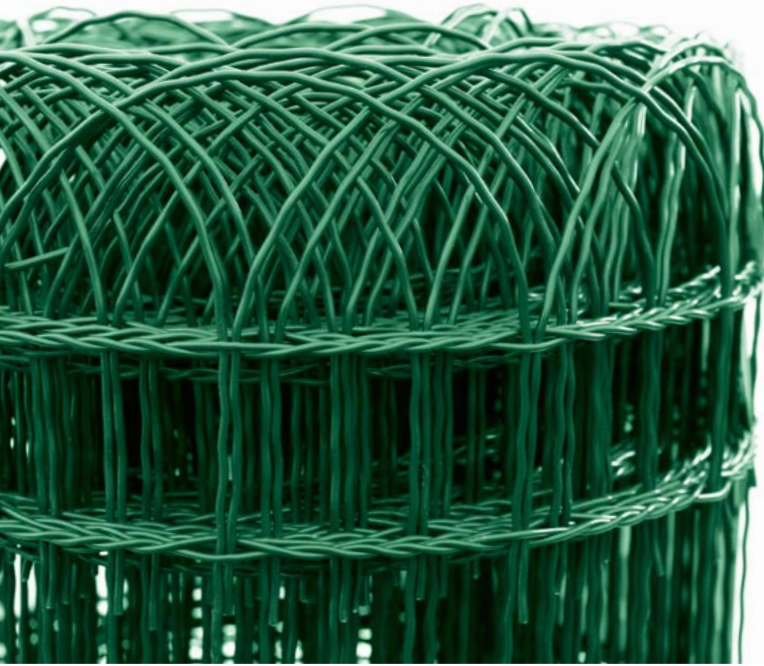

Ziergeflecht - DEKORAN®

Produktbeschreibung	Höhe (mm)	Produktbeschreibung	Höhe (mm)
 <p>DEKORAN® Ziergeflecht mit dekorativem Bogenmotiv Maschenweite 90 × 150 mm Draht-Ø: waagrecht 2,50 mm senkrecht 3,00 mm verzinkt und PVC-beschichtet Farbe grün RAL 6005</p> <p>●</p>	250	 <p>DEKORAN® Ziergeflecht mit dekorativem Bogenmotiv Maschenweite 90 × 150 mm Draht-Ø: waagrecht 2,50 mm senkrecht 3,00 mm verzinkt und PVC-beschichtet Farbe grün RAL 6005</p> <p>●</p>	250
	400		400
	650		650
	900		900
	Rolle je 10 m		Rolle je 25 m
			1200

ANWENDUNGSBEREICH: Strauch-, Blumenbeet-, Park- und Bürgersteigumzäunung...

Pfosten zum Ziergeflecht

Produktbeschreibung	Höhe/Durchmesser (mm)
Metallpfosten mit PVC inkl. Kappen mit Ösen für Führungsdraht	700/16
Farbe grün RAL 6005	1000/20
	1200/20

- eleganter geflochtener Gartenzaun
- alternativ verflochtene waagerechte Drähte
- eine ideale Lösung für Blumenbeete
- einfache Installation