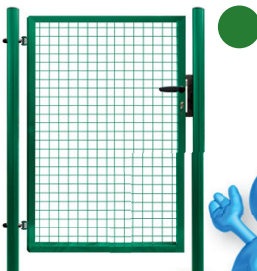

Tore – PILGATE®

Einflügeliges Tor – PILGATE®

- verzinkt und PVC-beschichtet (Farbe grün RAL 6005)
- Rahmen aus Vierkantprofilen (geschlossen)
- Torfüllung geschweißtes Gitter
- Maschenweite 50 × 50 mm
- Draht-Ø 3,50 mm
- inkl. 2 Pfosten mit verstellbaren Scharnieren
- inkl. Schloss

EINFLÜGELIGES TOR		
Breite* x Höhe des Tors (mm)	Höhe der Pfosten / Durchmesser, Querschnitt (mm)	verzinkt und PVC-beschichtet
1100 × 950	1600 / 60	✓
1100 × 1150	1800 / 60	✓
1100 × 1450	2100 / 60	✓
1100 × 1750	2400 / 60 × 60	✓
1100 × 1950	2600 / 60 × 60	✓

* Breite zur Pfostenmitte

Zweiflügeliges Tor – PILGATE®

- verzinkt und PVC-beschichtet (Farbe grün RAL 6005)
- Rahmen aus Vierkantprofilen (geschlossen)
- Torfüllung geschweißtes Gitter
- Maschenweite 50 × 50 mm
- Draht-Ø 3,50 mm
- inkl. 2 Pfosten mit verstellbaren Scharnieren
- inkl. Schloss