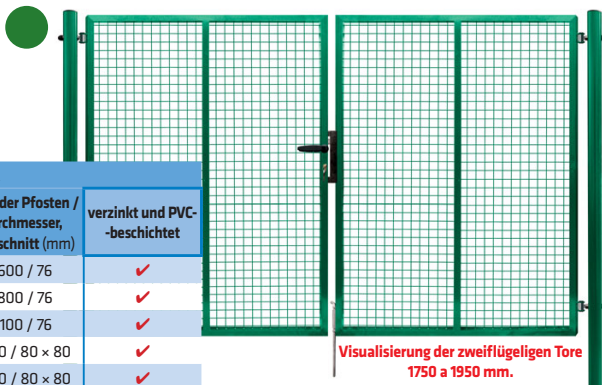

Zweiflügeliges Tor – PILGATE®

- verzinkt und PVC-beschichtet (Farbe grün RAL 6005)
- Rahmen aus Vierkantprofilen (geschlossen)
- Torfüllung geschweißtes Gitter
- Maschenweite 50 × 50 mm
- Draht-Ø 3,50 mm
- inkl. 2 Pfosten mit verstellbaren Scharnieren
- inkl. Schloss

ZWEIFLÜGELIGES TOR				
Breite* x Höhe des Tors (mm)	Höhe der Pfosten / Durchmesser, Querschnitt (mm)	Breite* x Höhe des Tors (mm)	Höhe der Pfosten / Durchmesser, Querschnitt (mm)	verzinkt und PVC-beschichtet
3024 × 950	1600 / 76	4020 × 950	1600 / 76	✓
3024 × 1150	1800 / 76	4020 × 1150	1800 / 76	✓
3024 × 1450	2100 / 76	4020 × 1450	2100 / 76	✓
3024 × 1750	2400 / 76	4024 × 1750	2400 / 80 × 80	✓
3024 × 1950	2600 / 76	4024 × 1950	2600 / 80 × 80	✓

* Breite zur Pfostenmitte