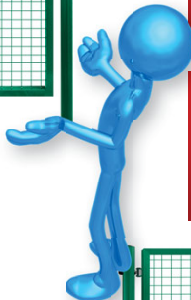

Tore – PILGATE®

Einflügeliges Tor – PILGATE®

- verzinkt und PVC-beschichtet (Farbe grün RAL 6005)
- Rahmen aus Vierkantprofilen (geschlossen)
- Torfüllung geschweißtes Gitter
- Maschenweite 50 × 50 mm
- Draht-Ø 3,50 mm
- inkl. 2 Pfosten mit verstellbaren Scharnieren
- inkl. Schloss

EINFLÜGELIGES TOR		
Breite* x Höhe des Tors (mm)	Höhe der Pfosten / Durchmesser, Querschnitt (mm)	verzinkt und PVC-beschichtet
1100 × 950	1600 / 60	✓
1100 × 1150	1800 / 60	✓
1100 × 1450	2100 / 60	✓
1100 × 1750	2400 / 60 × 60	✓
1100 × 1950	2600 / 60 × 60	✓

* Breite zur Pfostenmitte

Zweiflügeliges Tor – PILGATE®

- verzinkt und PVC-beschichtet (Farbe grün RAL 6005)
- Rahmen aus Vierkantprofilen (geschlossen)
- Torfüllung geschweißtes Gitter
- Maschenweite 50 × 50 mm
- Draht-Ø 3,50 mm
- inkl. 2 Pfosten mit verstellbaren Scharnieren
- inkl. Schloss