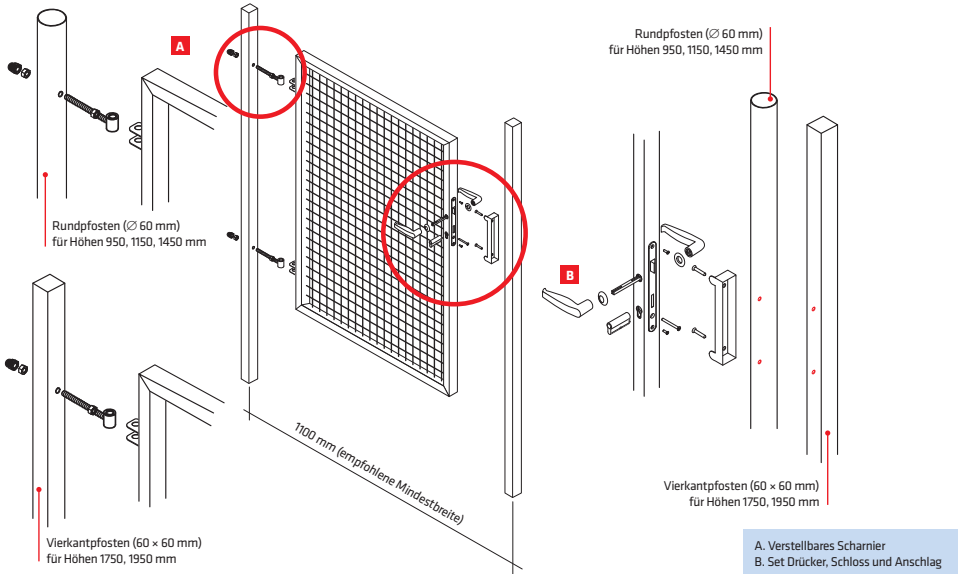

Einflügeliges Tor – PILGATE®