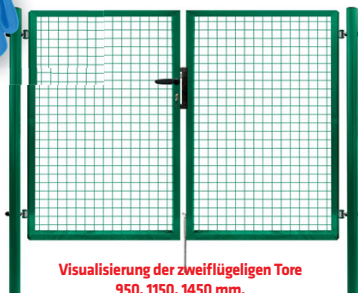

Tore – PILGATE®

Einflügeliges Tor – PILGATE®

- verzinkt und PVC-beschichtet (Farbe grün RAL 6005)
- Rahmen aus Vierkantprofilen (geschlossen)
- Torfüllung geschweißtes Gitter
- Maschenweite 50 × 50 mm
- Draht-Ø 3,50 mm
- inkl. 2 Pfosten mit verstellbaren Scharnieren
- inkl. Schloss

EINFLÜGELIGES TOR		
Breite* x Höhe des Tors (mm)	Höhe der Pfosten / Durchmesser, Querschnitt (mm)	verzinkt und PVC-beschichtet
1100 × 950	1600 / 60	✓
1100 × 1150	1800 / 60	✓
1100 × 1450	2100 / 60	✓
1100 × 1750	2400 / 60 × 60	✓
1100 × 1950	2600 / 60 × 60	✓

* Breite zur Pfostenmitte

Zweiflügeliges Tor – PILGATE®

- verzinkt und PVC-beschichtet (Farbe grün RAL 6005)
- Rahmen aus Vierkantprofilen (geschlossen)
- Torfüllung geschweißtes Gitter
- Maschenweite 50 × 50 mm
- Draht-Ø 3,50 mm
- inkl. 2 Pfosten mit verstellbaren Scharnieren
- inkl. Schloss

ZWEIFLÜGELIGES TOR				
Breite* x Höhe des Tors (mm)	Höhe der Pfosten / Durchmesser, Querschnitt (mm)	Breite* x Höhe des Tors (mm)	Höhe der Pfosten / Durchmesser, Querschnitt (mm)	verzinkt und PVC-beschichtet
3024 × 950	1600 / 76	4020 × 950	1600 / 76	✓
3024 × 1150	1800 / 76	4020 × 1150	1800 / 76	✓
3024 × 1450	2100 / 76	4020 × 1450	2100 / 76	✓
3024 × 1750	2400 / 76	4024 × 1750	2400 / 80 × 80	✓
3024 × 1950	2600 / 76	4024 × 1950	2600 / 80 × 80	✓