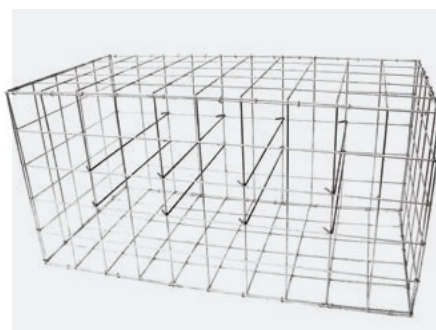

Gabionen

- Zäune und Trennwände
- Wandverkleidungen von bestehenden Gebäuden
- Einsparungen - keine Bauchemie - der Aufbau ist unabhängig vom Wetter
- Beständigkeit, lange Lebensdauer und keine Wartung
- Variabilität der architektonischen Lösungen
- einzigartiges Design dank der Kombination von verschiedenen Steinsorten
- eine breite Palette von Anwendungen im Innen- und Außenbereich

Gabionenkorb SUPER 50

- ✘ 500 × 500 × 500 mm
- Masche 100 × 100 mm
- ∅ Draht 4 mm
- 📏 3,62 kg

EAN 8595068406359

PACKUNGSIHALT:

- 6× Gittermatte 500 × 500 mm
- 4× Abstandshalter 50,3 mm
- 80× C-Ring 16 × 2 mm

Gabionenkorb SUPER 100

- ✘ 1000 × 500 × 500 mm
- Masche 100 × 100 mm
- ∅ Draht 4 mm
- 📏 5,9 kg

EAN 8595068406373

PACKUNGSIHALT:

- 4× Gittermatte 100 × 500
- 2× Gittermatte 500 × 500 mm
- 8× Abstandshalter 50,3 mm
- 100× C-Ring 16 × 2 mm

Gabionenkorb BASIC

- ✘ 300 × 300 × 300 mm
- Masche 50 × 50 mm
- ∅ Draht 3,5 mm
- 📏 2,6 kg

EAN 8595068450246

PACKUNGSIHALT:

- 6× Gittermatte 300 × 300 mm
- 2× Abstandshalter 30,3 mm
- 80× C-Ring 16 × 2 mm

Gabionenkorb BASIC 30