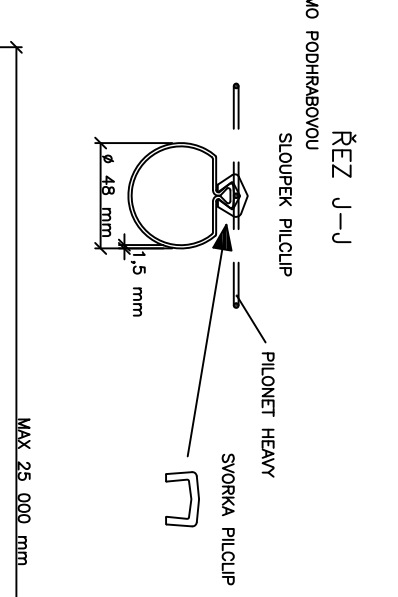

DETAIL – SVAŘOVANÁ SÍŤ PILONET HEAVY + BAVOLET JEDNORAMENNÝ + PODHRABOVÁ DESKA – INSTALACE VE VOLNÉM TERÉNU

TATO PROJEKTOVÁ DOKUMENTACE JE MAJETKEM Fy PILECKÝ s. r. o. – MOKROVATY 177, 262 03 NOVÝ KNÍN, tel.: 318 593 848, fax: 318 593 849, mobil: 602 458 430, e-mail: kocian@pilecky.cz