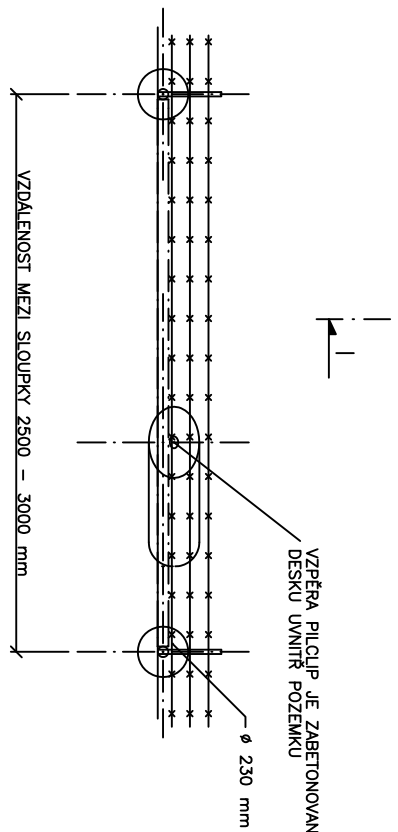

DETAIL – SVAŘOVANÁ SÍŤ PILONET HEAVY + BAVOLET JEDNORAMENNÝ + PODHRABOVÁ DESKA – INSTALACE VE VOLNÉM TERÉNU

TATO PROJEKTOVÁ DOKUMENTACE JE MAJETKEM Fy PILECKÝ s. r. o. – MOKROVATY 177, 262 03 NOVÝ KNÍN, tel.: 318 593 848, fax: 318 593 849, mobil: 602 458 430, e-mail: kocian@pilecky.cz