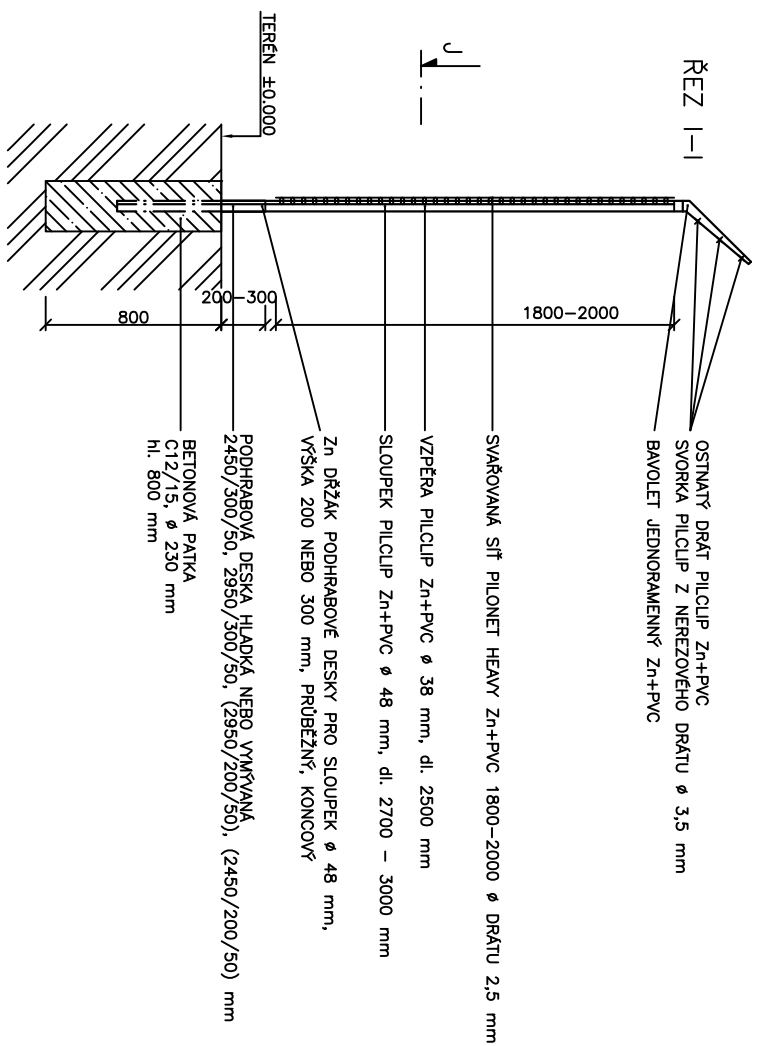

DETAIL – SVAŘOVANÁ SÍŤ PILONET HEAVY + BAVOLET JEDNORAMENNÝ + PODHRABOVÁ DESKA – INSTALACE VE VOLNÉM TERÉNU

TATO PROJEKTOVÁ DOKUMENTACE JE MAJETKEM Fy PILECKÝ s. r. o. – MOKROVATY 177, 262 03 NOVÝ KNÍN, tel.: 318 593 848, fax: 318 593 849, mobil: 602 458 430, e-mail: kocian@pilecky.cz