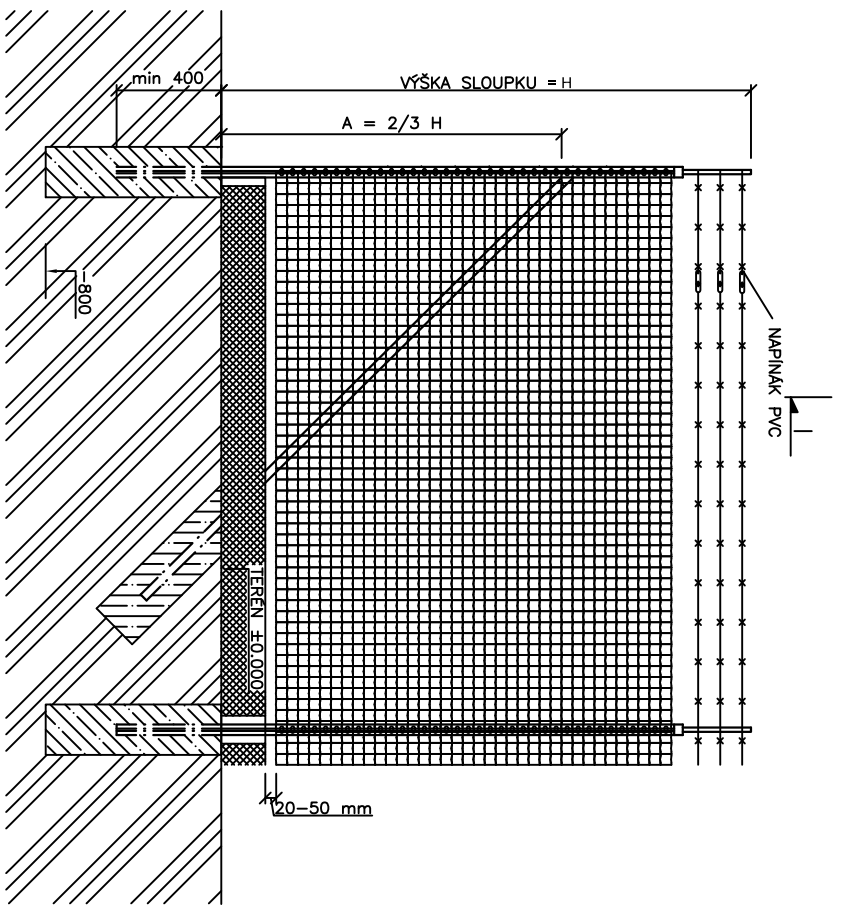

DETAIL – SVAŘOVANÁ SÍŤ PILONET HEAVY + BAVOLET JEDNORAMENNÝ + PODHRABOVÁ DESKA – INSTALACE VE VOLNÉM TERÉNU

TATO PROJEKTOVÁ DOKUMENTACE JE MAJETKEM Fy PILECKÝ s. r. o. – MOKROVATY 177, 262 03 NOVÝ KNÍN, tel.: 318 593 848, fax: 318 593 849, mobil: 602 458 430, e-mail: kocian@pilecky.cz