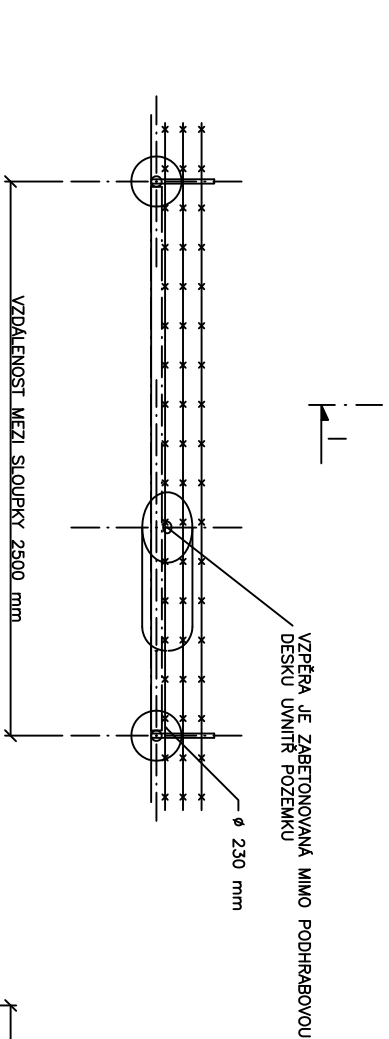

DETAIL – SVAŘOVANÁ SÍŤ PILONET SUPER+BAVOLET JEDNORAMENNÝ+PODHRABOVÁ DESKA – INSTALACE VE VOLNÉM TERÉNU

TATO PROJEKTOVÁ DOKUMENTACE JE MAJETKEM fy PILECKÝ s. r. o. – MOKROVATY 177, 262 03 NOVÝ KNÍN, tel.: 318 593 848, fax: 318 593 849, mobil: 602 458 430, e-mail: kocian@pilecky.cz