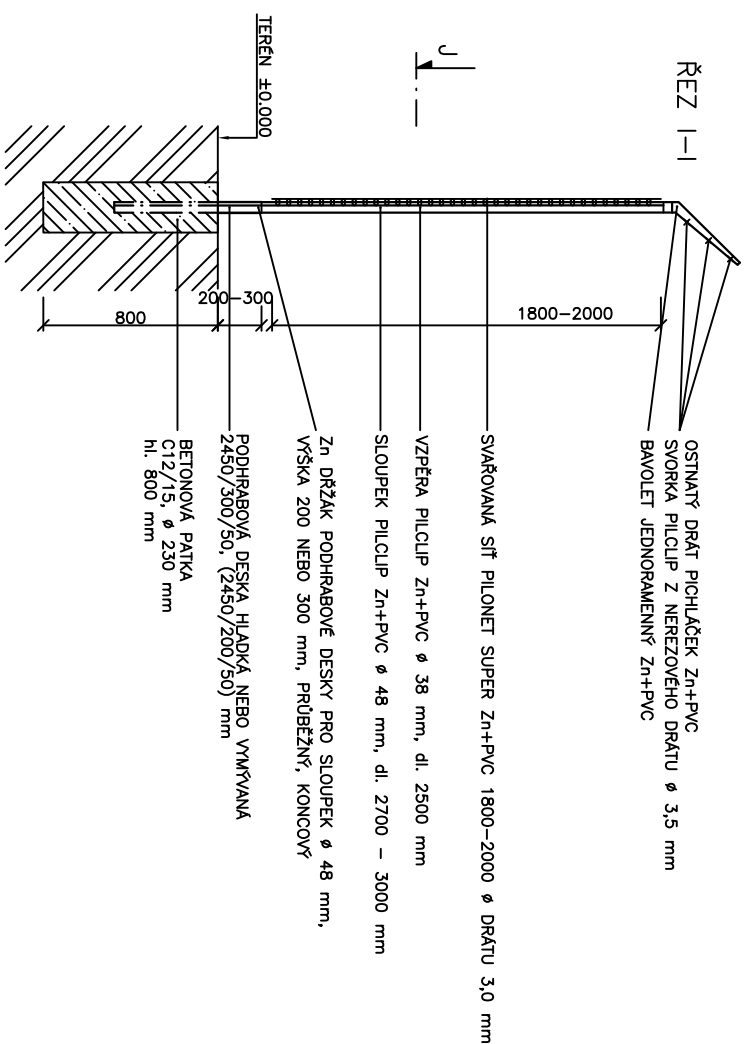

DETAIL – SVAŘOVANÁ SÍŤ PILONET SUPER+BAVOLET JEDNORAMENNÝ+PODHRABOVÁ DESKA – INSTALACE VE VOLNÉM TERÉNU

TATO PROJEKTOVÁ DOKUMENTACE JE MAJETKEM fy PILECKÝ s. r. o. – MOKROVATY 177, 262 03 NOVÝ KNÍN, tel.: 318 593 848, fax: 318 593 849, mobil: 602 458 430, e-mail: kocian@pilecky.cz