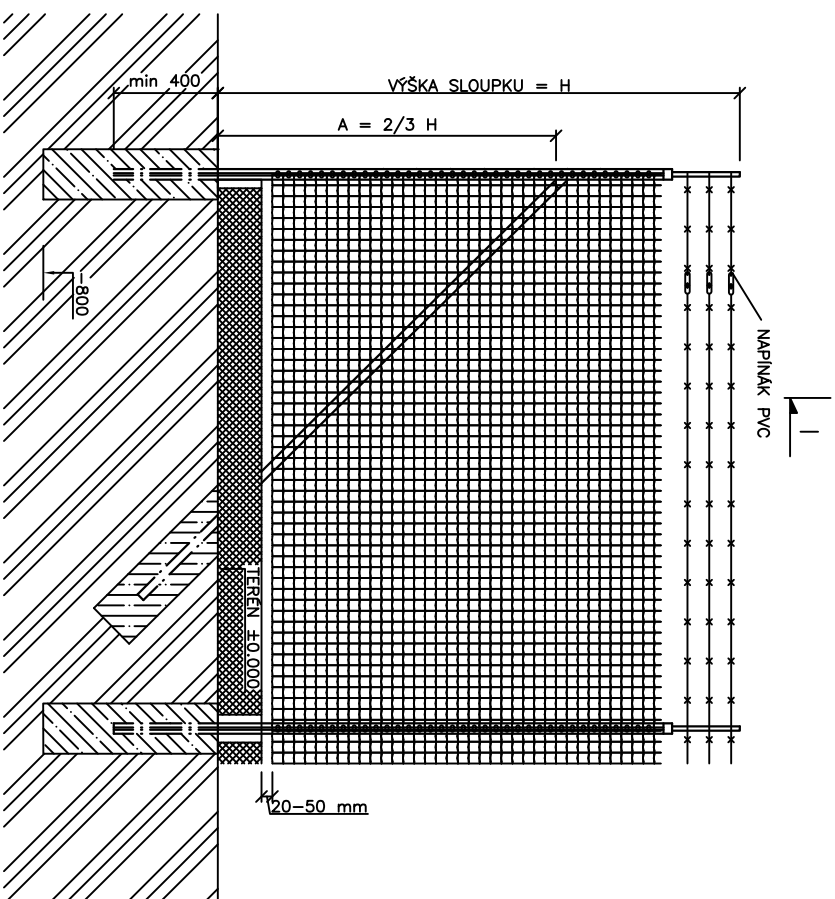

DETAIL – SVAŘOVANÁ SÍŤ PILONET SUPER+BAVOLET JEDNORAMENNÝ+PODHRABOVÁ DESKA – INSTALACE VE VOLNÉM TERÉNU

TATO PROJEKTOVÁ DOKUMENTACE JE MAJETKEM fy PILECKÝ s. r. o. – MOKROVATY 177, 262 03 NOVÝ KNÍN, tel.: 318 593 848, fax: 318 593 849, mobil: 602 458 430, e-mail: kocian@pilecky.cz