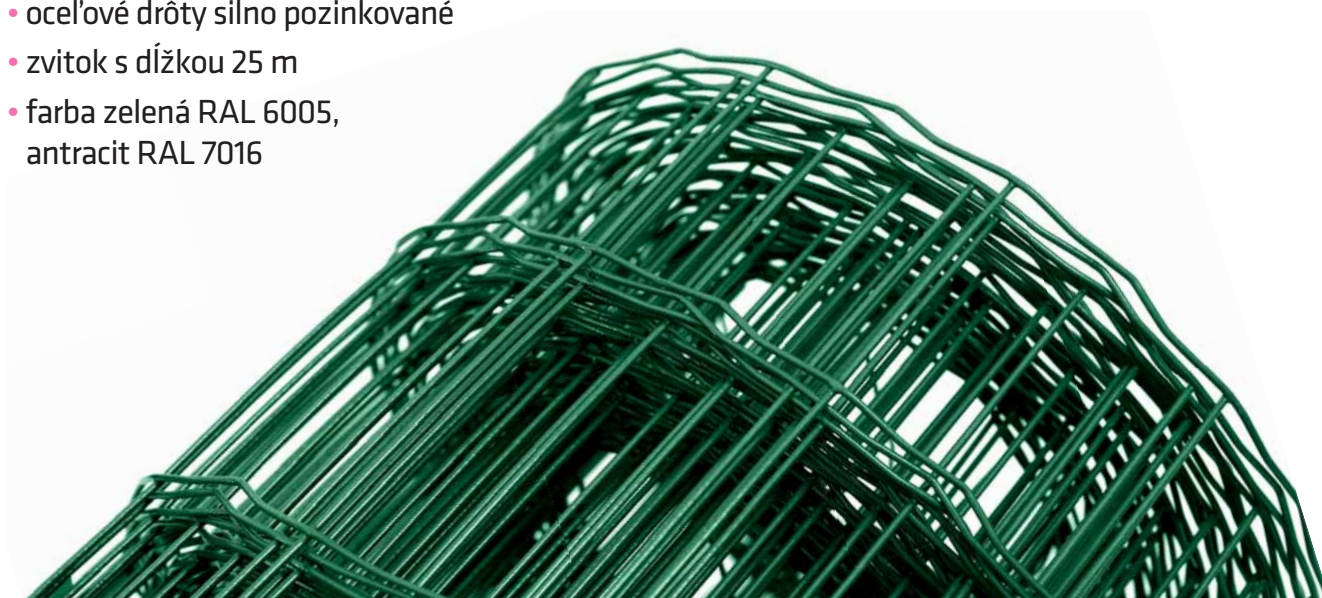

## Zvárané siete – PILONET®

- Zn + PVC
- ocel'ové drôty silno pozinkované
- zvitok s dĺžkou 25 m
- farba zelená RAL 6005, antracit RAL 7016

### ZÁHRADNÉ SIETE

popis výrobku	dĺžka zvitku (m)	výška (mm)
 <b>PILONET® LIGHT PLUS</b> veľkosť ôk 75 × 100 mm Ø drôtu 2,10	25	1000
	25	1200
	25	1500

popis výrobku	dĺžka zvitku (m)	výška (mm)
 <b>PILONET® ANTRACIT</b> veľkosť ôk 50 × 100 mm Ø drátu 2,50 mm	25	1000
	25	1200
	25	1500
	25	1800
	25	2000