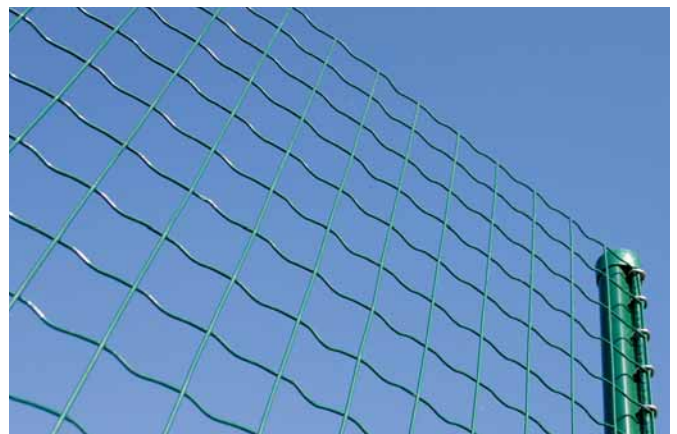

- každý vodorovný drôt je zvlnený na odvod vody
- každý vodorovný drôt je drôtom napínacím
- okrajové drôty sú zdvojené na zvýšenie pevnosti siete
- pre systém PILONET<sup>®</sup> sú najvhodnejšie stĺpiky s montážnou lištou PILCLIP<sup>®</sup>, ktoré majú na povrchu profil na uchytenie pletiva
- systém PILONET<sup>®</sup> je možné doplniť širokým sortimentom brán a bránok vysokej technickej – jednokrídlové, dvojkridlové, posuvné
- záruka na životnosť je minimálne 10 rokov