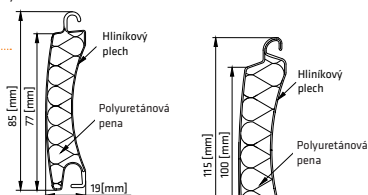

Profil AW 100

RAL 3000, RAL 5010, RAL 5012, RAL 7012, RAL 7016, RAL 8014, RAL 8019, RAL 9006, RAL 9007, RAL 9010.